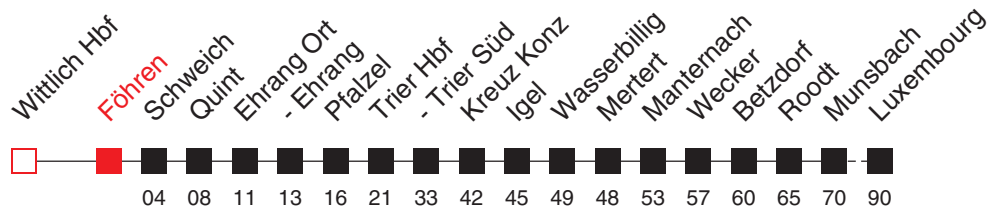

# FAHRPLAN

Gültig ab 15.12.2019 - Angaben ohne Gewähr - Föhren

[www.vrt-info.de](http://www.vrt-info.de)

## RB 83

Richtung:  
**Luxembourg**

Uhr	Montag - Freitag
5	29
6	21
7	24
8	24
9	24
10	24
11	24
12	24
13	24
14	24
15	24
16	
17	24
18	24
19	24
20	24 <sup>A</sup>
21	
22	

Uhr	Samstag
5	29
6	21
7	24
8	24
9	24
10	24
11	24
12	24
13	24
14	24
15	24
16	
17	24
18	24
19	24
20	24 <sup>A</sup>
21	
22	

**A:** bis Wasserbillig