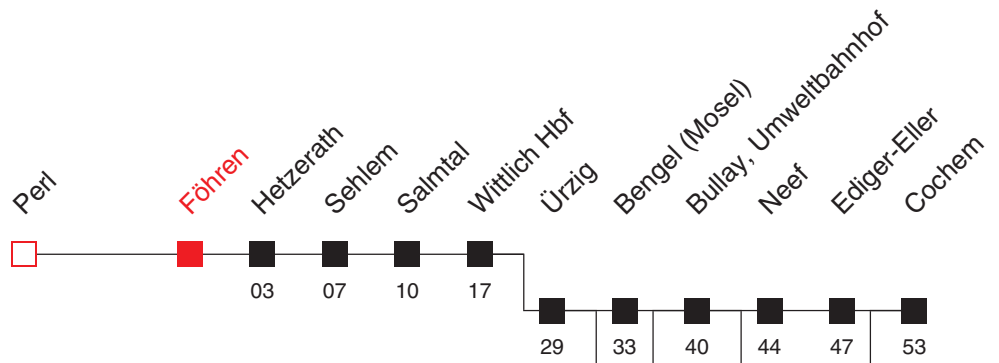

FAHRPLAN

Gültig ab 15.12.2019 - Angaben ohne Gewähr - Föhren

www.vrt-info.de

Richtung:
Wittlich Hbf

RB 82

Uhr	Montag - Freitag
4	11 ^{A,B} _C
5	
6	14
7	
8	
9	
10	
11	
12	
13	
14	
15	
16	
17	
18	
19	
20	
21	
22	
23	36 ^A
0	42 ^D
1	
2	13 ^E

Uhr	Samstag
4	
5	
6	
7	
8	
9	
10	
11	
12	
13	
14	
15	
16	
17	
18	
19	
20	
21	
22	
23	36 ^A _F
0	42 ^F
1	
2	13 ^F

Uhr	Sonn- und Feiertag
4	
5	
6	
7	
8	
9	
10	
11	
12	
13	
14	
15	
16	
17	
18	
19	
20	
21	
22	
23	36 ^A
0	
1	
2	

Fahrten ohne Zielangabe verkehren bis Wittlich Hbf

A : bis Cochem
B : bedient nicht Bengel (Mosel)
C : bedient nicht von Neef bis Ediger-Eller

D : nur freitags, an Vorfeiertagen und in den Nächten auf Heiligabend und Silvester
E : nur freitags und an Vorfeiertagen
F : nicht 24.12. und 31.12.