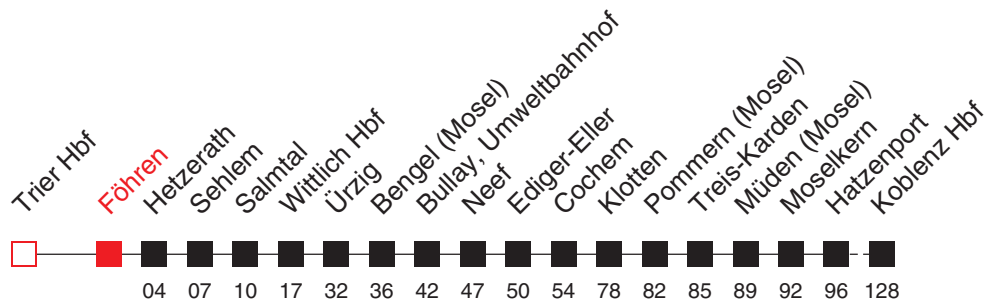

# FAHRPLAN

Gültig ab 15.12.2019 - Angaben ohne Gewähr - Föhren

[www.vrt-info.de](http://www.vrt-info.de)

Richtung:  
**Koblenz Hbf**

## RB 81

Uhr	Montag - Freitag
5	13
6	37
7	
8	00
9	00
10	00
11	00
12	00
13	00
14	00
15	00 34 <sup>A</sup>
16	00
17	00
18	00
19	00
20	01
21	00
22	00

Uhr	Samstag
5	
6	37
7	
8	00
9	00
10	00
11	00
12	00
13	00
14	00
15	00
16	00
17	00
18	00
19	00
20	01
21	00
22	00

Uhr	Sonn- und Feiertag
5	
6	
7	
8	00
9	00
10	00
11	00
12	00
13	00
14	00
15	00
16	00
17	00
18	00
19	00
20	01
21	00
22	00

**A**: bis Wittlich Hbf