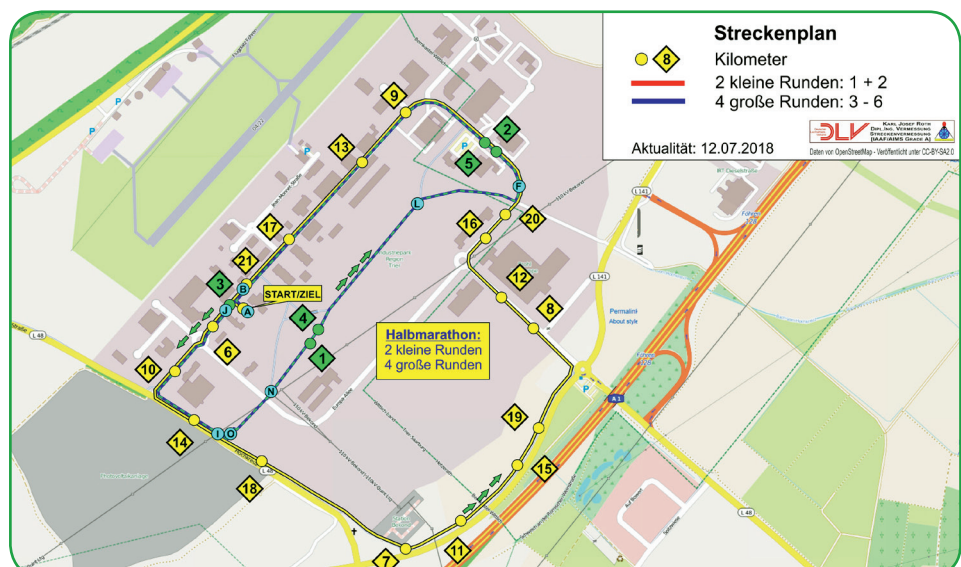

In Notfällen (z.B. Stau bei der Anreise) steht am Veranstaltungstag die Rufnummer 01573/9620288 zur Verfügung

STARTZEIT: 10:00 Uhr

ZIELSCHLUSS: 12:30 Uhr

Startunterlagen/Siegerehrung: Foyer Zweckverband Industriepark Region Trier, 54343 Föhren, Europa-Allee 1

UMKLEIDEN/DUSCHEN: Turnhalle der Grundschule Föhren, 54343 Föhren, Im Brühl 3

PARKPLÄTZE: in unmittelbarer Nähe von Start und Ziel

STARTGEBÜHR: 13,- Euro

Sonntag, 04.11.2018
Industriepark der Region Trier